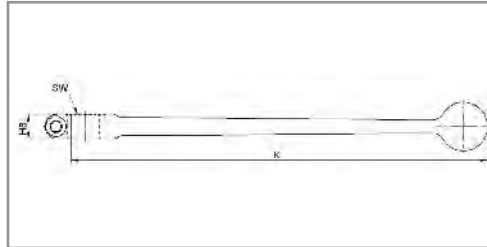

GRIFFE

Griff gekröpft, Zinkdruckguss

SW	H8	H9	K	Bestsell-Nr.
9	8,7	36	107	4901
12	12	65	165	4905
14	12	65	165	4911
17	14	66	211	4919

Maßänderungen vorbehalten.

Griff gerade, Aluminium rot eloxiert

SW	H8	H9	K	Bestsell-Nr.
9	11	-	150	4904
12	12	-	175	4908
14	12	-	200	4909
17	16	-	280	4910

Maßänderungen vorbehalten.

Griff gerade, Zinkdruckguss

SW	H8	H9	K	Bestsell-Nr.
9	10	-	155	4907

Maßänderungen vorbehalten.

Griff gekröpft, Zinkdruckguss

SW	H8	H9	K	Bestsell-Nr.
9	8,5	23	60	4901 A

Maßänderungen vorbehalten.